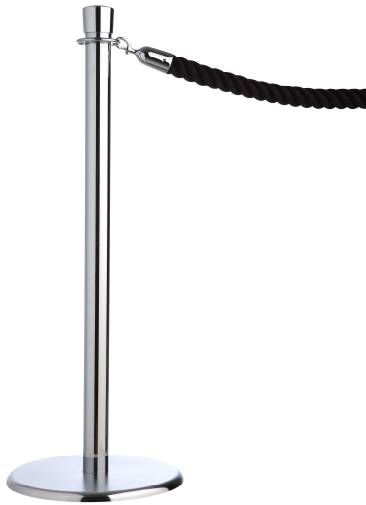

Die luxuriöse RS-Absperrlösung

Abb. 1: RS-902

Abb. 2: Farbbeispiele

PRODUKTBESCHREIBUNG

Luxuriös anmutendes Modell in zeitlosem Design für den stilvollen Einsatz. Durch seine klare Linienführung ist dieser **RS-GUIDESYSTEMS** Absperrpfosten in jedes Interieur integrierbar. Kopf-Abschlussvariante: Zylinder

Dezenter Kranz zur Aufnahme des **RS-GUIDESYSTEMS** Seils (Seil im Lieferumfang nicht enthalten).

PFOSTENFARBE

Andere Ausführungen auf Anfrage

SEILE

Es stehen wahlweise Samt- oder Kordelseile in verschiedenen Standardfarben und -längen mit unterschiedlichen Haken (einfacher Haken oder Karabiner) zur Verfügung. Sonderausführungen auf Anfrage!

TECHNISCHE DATEN

Ausführung Pfostenrohr	verchromt oder messingfarben eloxiert
Bodenteller	Guss inkl. Abdeckung in Pfostenfarbe
Durchmesser Bodenteller	ca. 360 mm
Gesamtpfostenhöhe	ca. 995 mm
Gesamtgewicht	ca. 12 kg