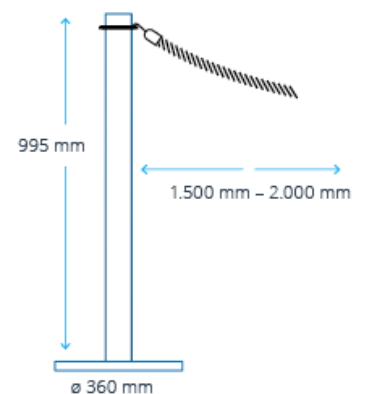

Dezenter Kranz zur Aufnahme des **RS-GUIDESYSTEMS** Seils (Seil im Lieferumfang nicht enthalten).

PFOSTENFARBE

Andere Ausführungen auf Anfrage

SEILE

Es stehen wahlweise Samt- oder Kordelseile in verschiedenen Standardfarben und -längen mit unterschiedlichen Haken (einfacher Haken oder Karabiner) zur Verfügung. Sonderausführungen auf Anfrage!

TECHNISCHE DATEN

Ausführung Pfostenrohr	verchromt oder messingfarben eloxiert
Bodenteller	Guss inkl. Abdeckung in Pfostenfarbe
Durchmesser Bodenteller	ca. 360 mm
Gesamtpfostenhöhe	ca. 995 mm
Gesamtgewicht	ca. 12 kg